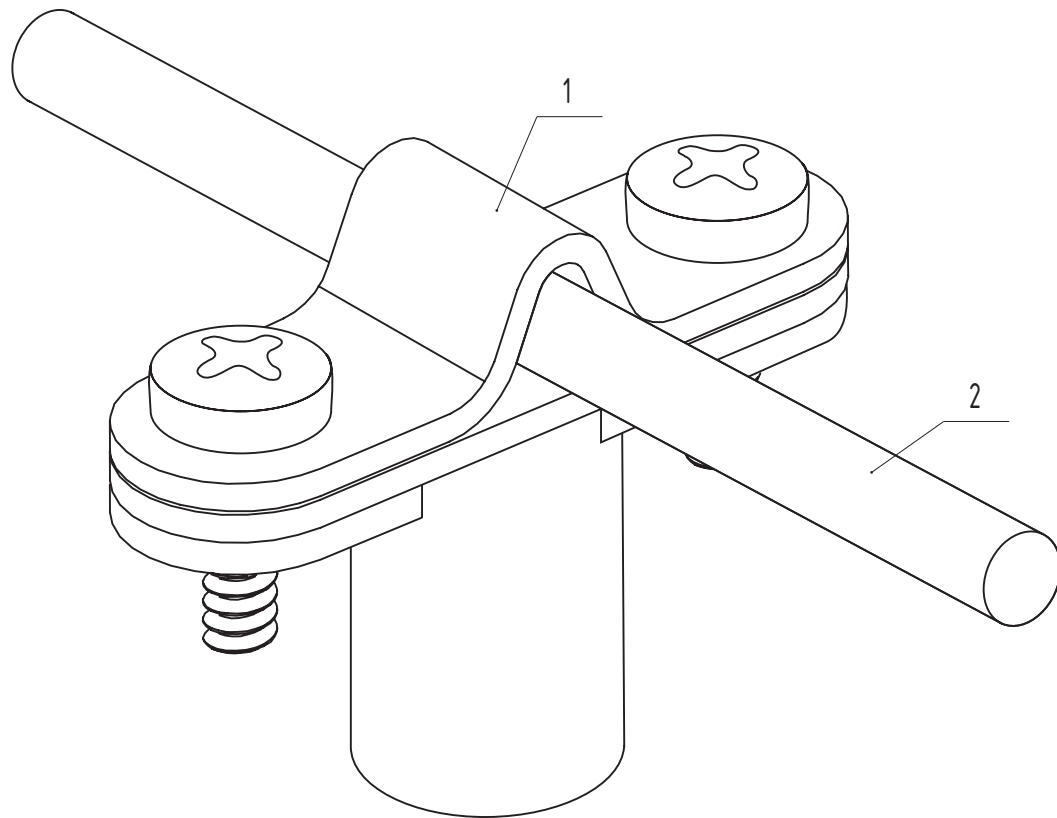

# Узел крепления токоотвода к пластиковому держателю токоотвода

## Применяемые материалы

Поз.	Наименование	Артикул	Ед. изм.	Вес, кг
1	Держатель	44000	шт.	0,015
2	Токоотвод прут	-	шт.	-

Инв. № подл.	Изм	Лист	№ докум.	Подпись	Дата	Узел крепления токоотвода к пластиковому держателю токоотвода	Лит	Лист	Листов
								102	174
Инв. № подл.	Изм	Лист	№ докум.	Подпись	Дата	Держатели проводника			
Разраб.									
Пров.									
Н.контр.									
Утвердил									